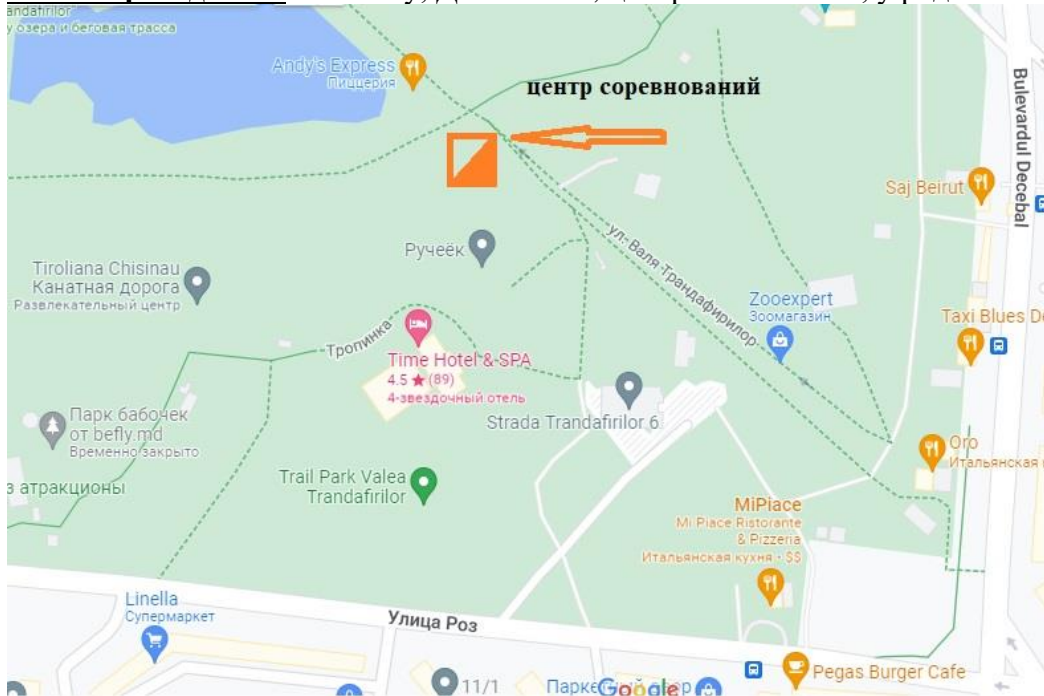

# Соревнования по спортивному ориентированию «REVELION»

Дистанция «праздничный выбор»  
31 декабря 2023г. (воскресенье)

**Место проведения:** Кишинэу, Долина Роз, центральная аллея, у родников.