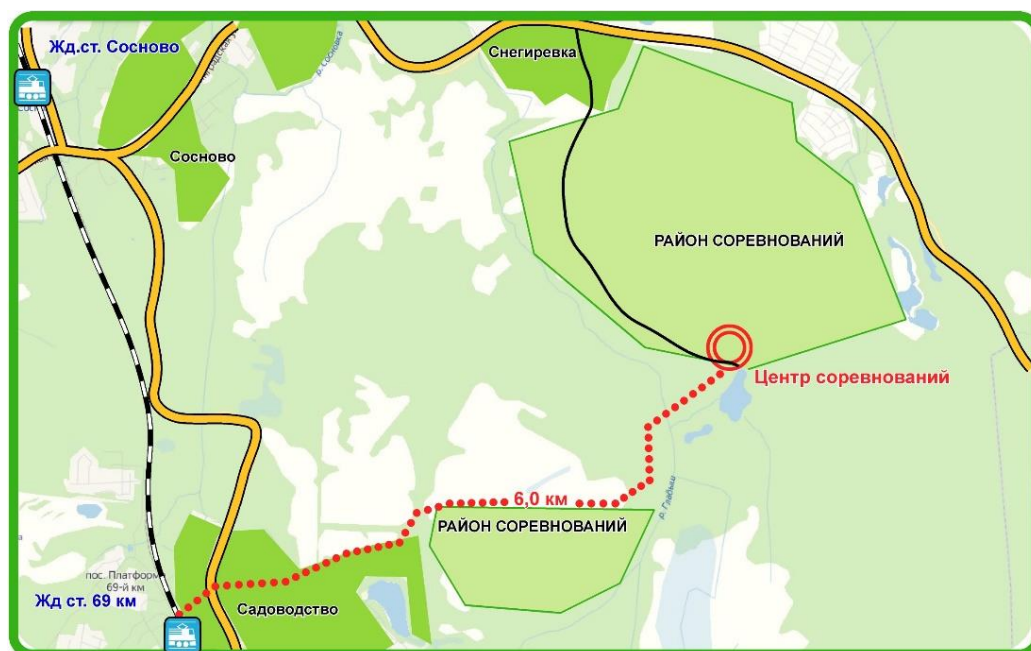

Информация о соревнованиях будет публиковаться в сети интернет на сайте <http://o-site.spb.ru/>

2. Место и время соревнований.

2.1. Первый блок «Мемориал М. Святкина»

Приозерский район, пос. Снегиревка, оз. Щучье

Проезд от С-Петербурга до жд ст. Сосново, далее автобусом до пос. Снегиревка, далее пешком 3км или пешком 6,5 км от жд ст. 69 км

2.2. Второй блок «Праздник эстафет»

Приозерский район, пос. Снегиревка, оз. Щучье

Проезд от С-Петербурга до жд ст. Сосново, далее автобусом до пос. Снегиревка, далее пешком или на машине? 3км или пешком 6,5 км от жд ст. 69 км

3. Программа соревнований.

17 июня – день приезда

10:00-17:00 Работа комиссии по допуску на первый блок соревнований «Мемориал Михаила Святкина».