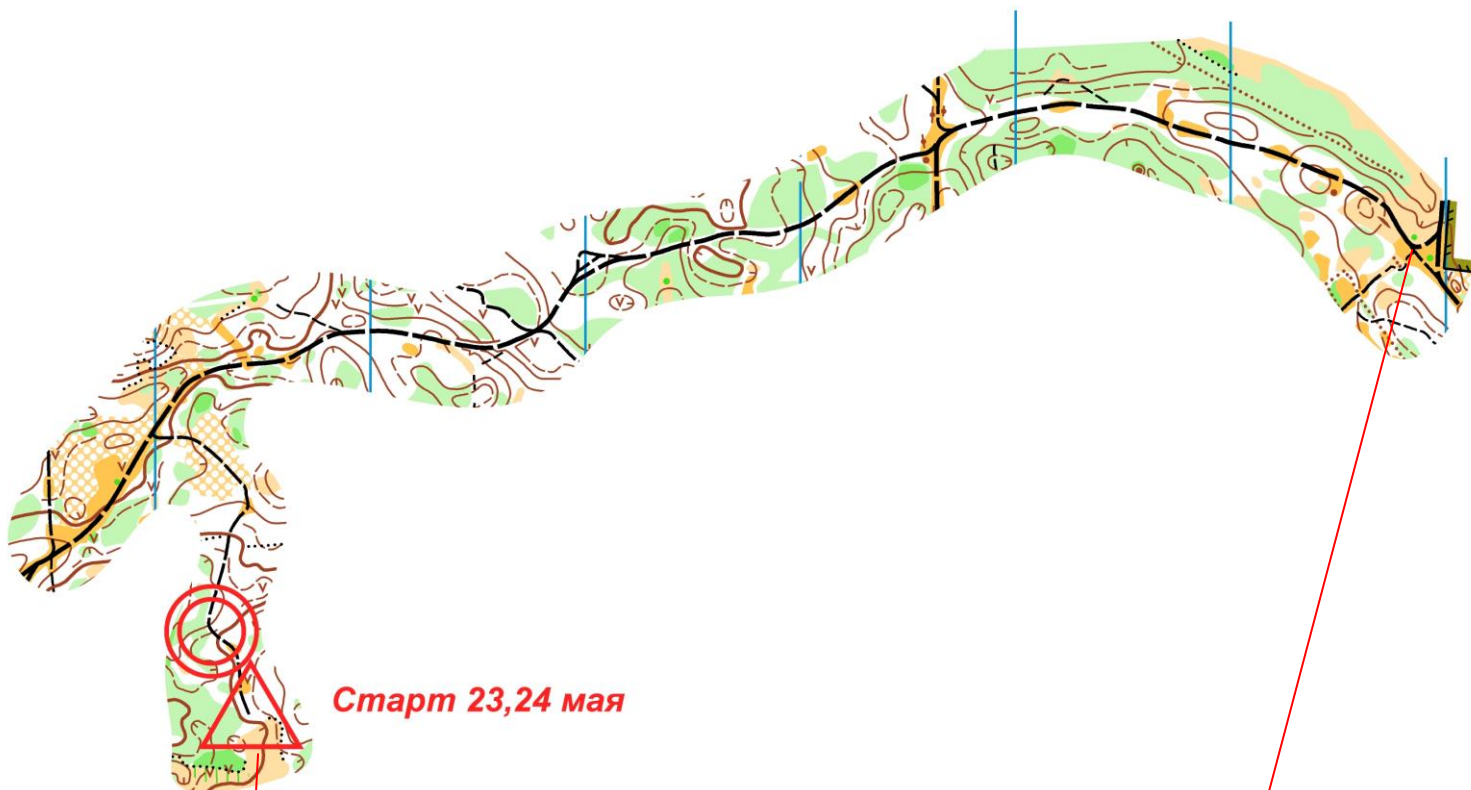

**Контрольный старт
по спортивному ориентированию
Кросс-классика 30/40 мин.**

ТЕХНИЧЕСКАЯ ИНФОРМАЦИЯ

Дата проведения: 23 Мая 2020 года.

Место проведения: г. Самара, окрестности ж/д станции «Мастрюково» (см. схему)

Вид соревнований: соревнования по ориентированию бегом в заданном направлении.

Местность – : Сосновый лес, местами лиственный, имеются участки посадок молодого сосняка.

Район закрытый на 95%. Проходимость от хорошей до плохой (густой подлесок, участки с поваленными деревьями). Дорожная сеть развита хорошо.

Залесенность – 90%. Рельеф – плавные формы с перепадом высот до 30 м. Карта подготовлена в 2017г.

Опасные места: Завалы деревьев.

Границы района: С – широкая ЛЭП, трасса, В – птицефабрика, З – четких границ нет, Ю – железная дорога.

Сведения о карте: М-1:10000, Н=2,5 м.

Составитель: Усенко С.А.(Украина), 2016г.

Начальник дистанций: Каюков Илья.

ПАРАМЕТРЫ ДИСТАНЦИЙ:

Дистанция:	Длина	Количество КП	масштаб карты
	км	шт.	1:
Длинная МЖ	7.5	28	10000
Средняя МЖ	5.5	21	10000
Короткая МЖ	2.7	9	10000

Дистанции оборудованы: стандартными призмами (образец на старте), электронными станциями.

Отметка – Электронная системы SPORTident .

Старт – С 11.00 до 14:00

Окончание соревнований – 16.00.

Контрольное время – 1,5 час. для всех групп.

Порядок старта – старт по готовности, по стартовой станции.

От старта до пункта «К» 90м.

От последнего КП до финиша 90м.

Координаты место старта: 53.483463, 49.958379

Схема старта

Удачного старта!