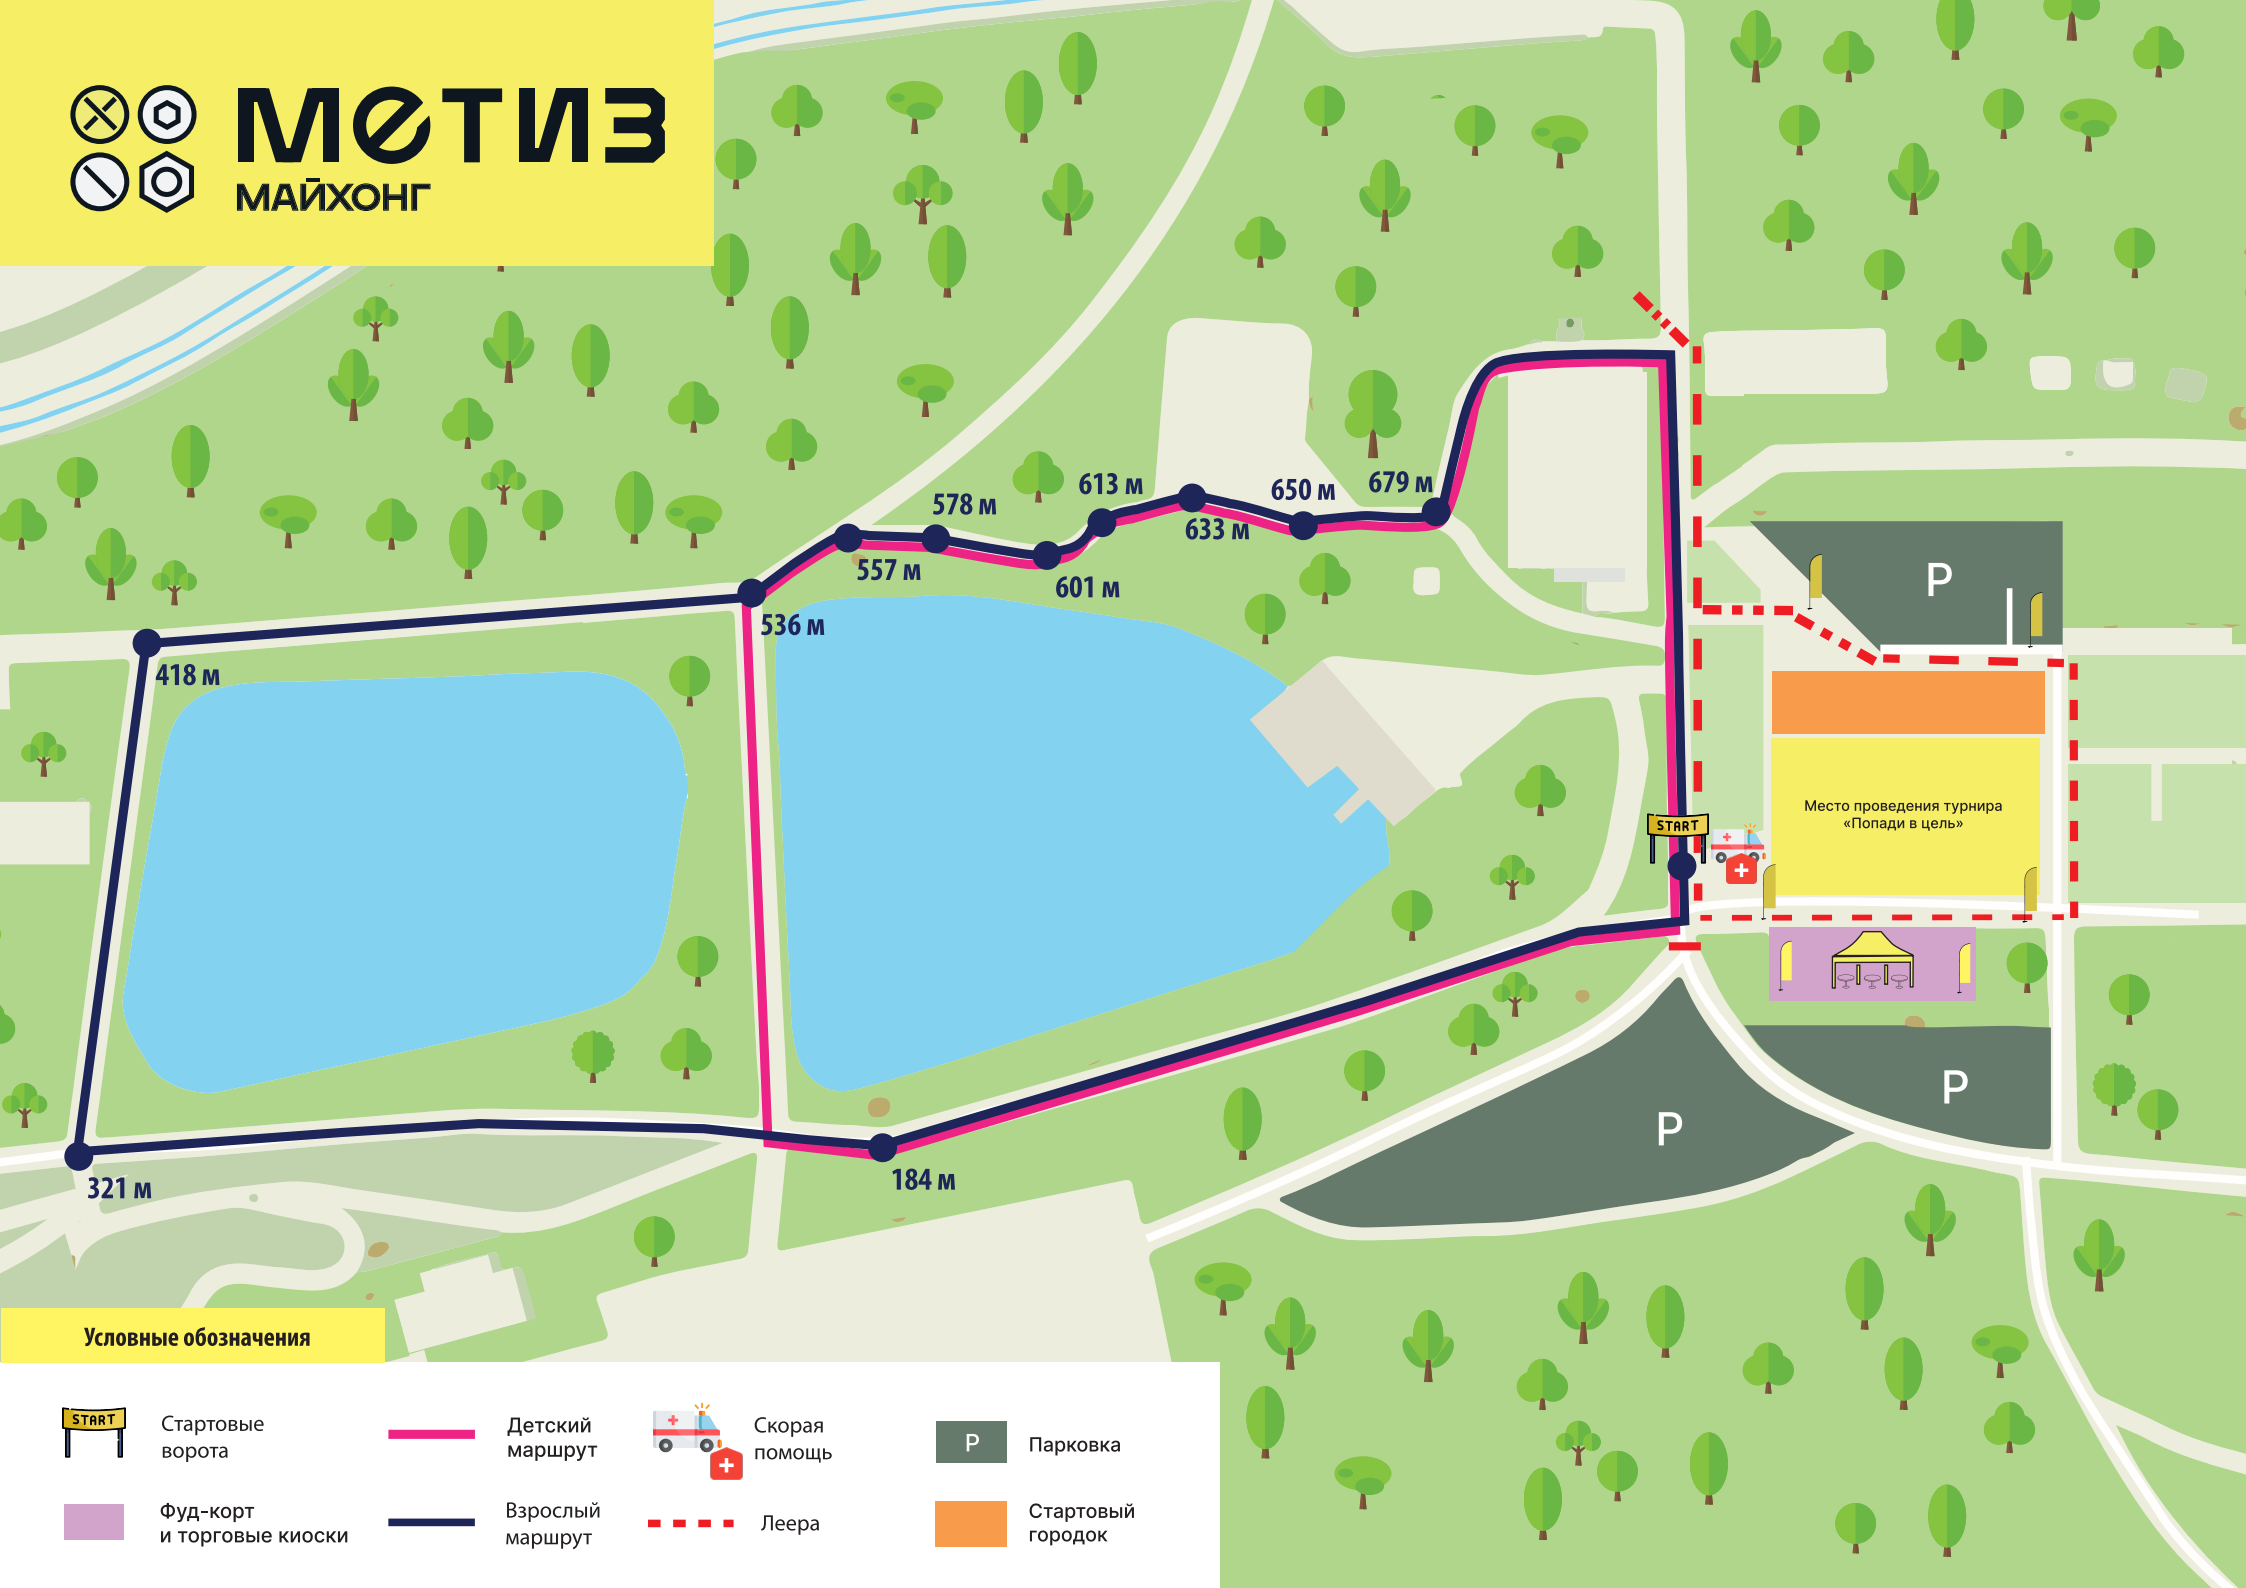

MOTIZ

МАЙХОНГ

Условные обозначения

- | | | | | | | | |
|--|----------------------------|--|------------------|--|---------------|--|-------------------|
| | Стартовые ворота | | Детский маршрут | | Скорая помощь | | Парковка |
| | Фуд-корт и торговые киоски | | Взрослый маршрут | | Леера | | Стартовый городок |