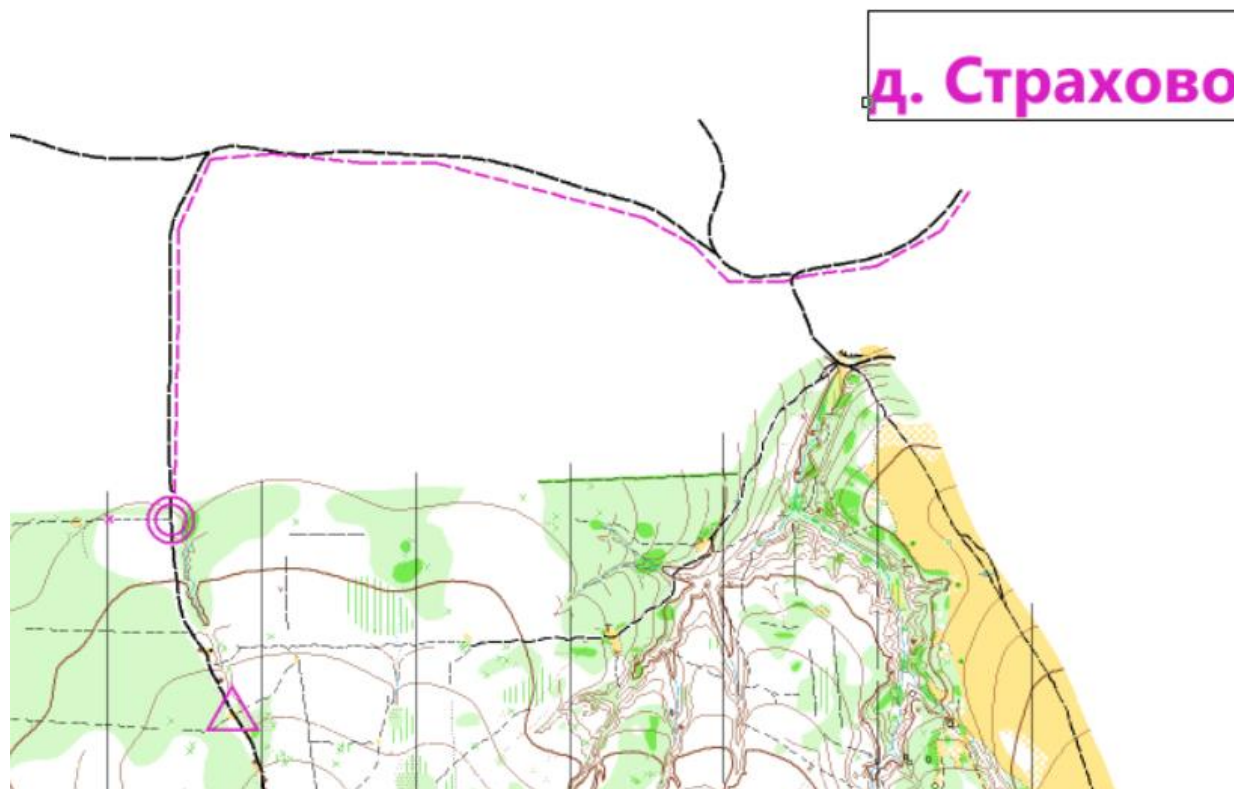

Схема центра соревнований

Внимание: проезд и парковка непосредственно возле старта невозможны. Парковка вдоль грунтовой дороги до места финиша.

Местность: Среднепересеченная, овражистого типа, представлена коренным берегом реки Ока, склон которого разрезан оврагами и лощинами, имеются оползневые формы с множеством мелких болот и родников. Перепад высоты на склоне реки до 85 метров. Дорожная сеть в этой части карты практически отсутствует.

Карстовые ямы различного размера и глубины. Лес проходимостью от хорошей до плохой.

Карта: Формата А4, цветная, напечатана на струйном принтере, файлы для герметизации на старте. Масштаб для всех групп 1:10000, сечение рельефа 5 м. Корректировка июнь 2024 г. Нумерация КП одиночная. Легенды впечатаны в карту. Дополнительные легенды выдаются на старте.

Опасные места: Локальные свалки мусора, крутые склоны оврагов.