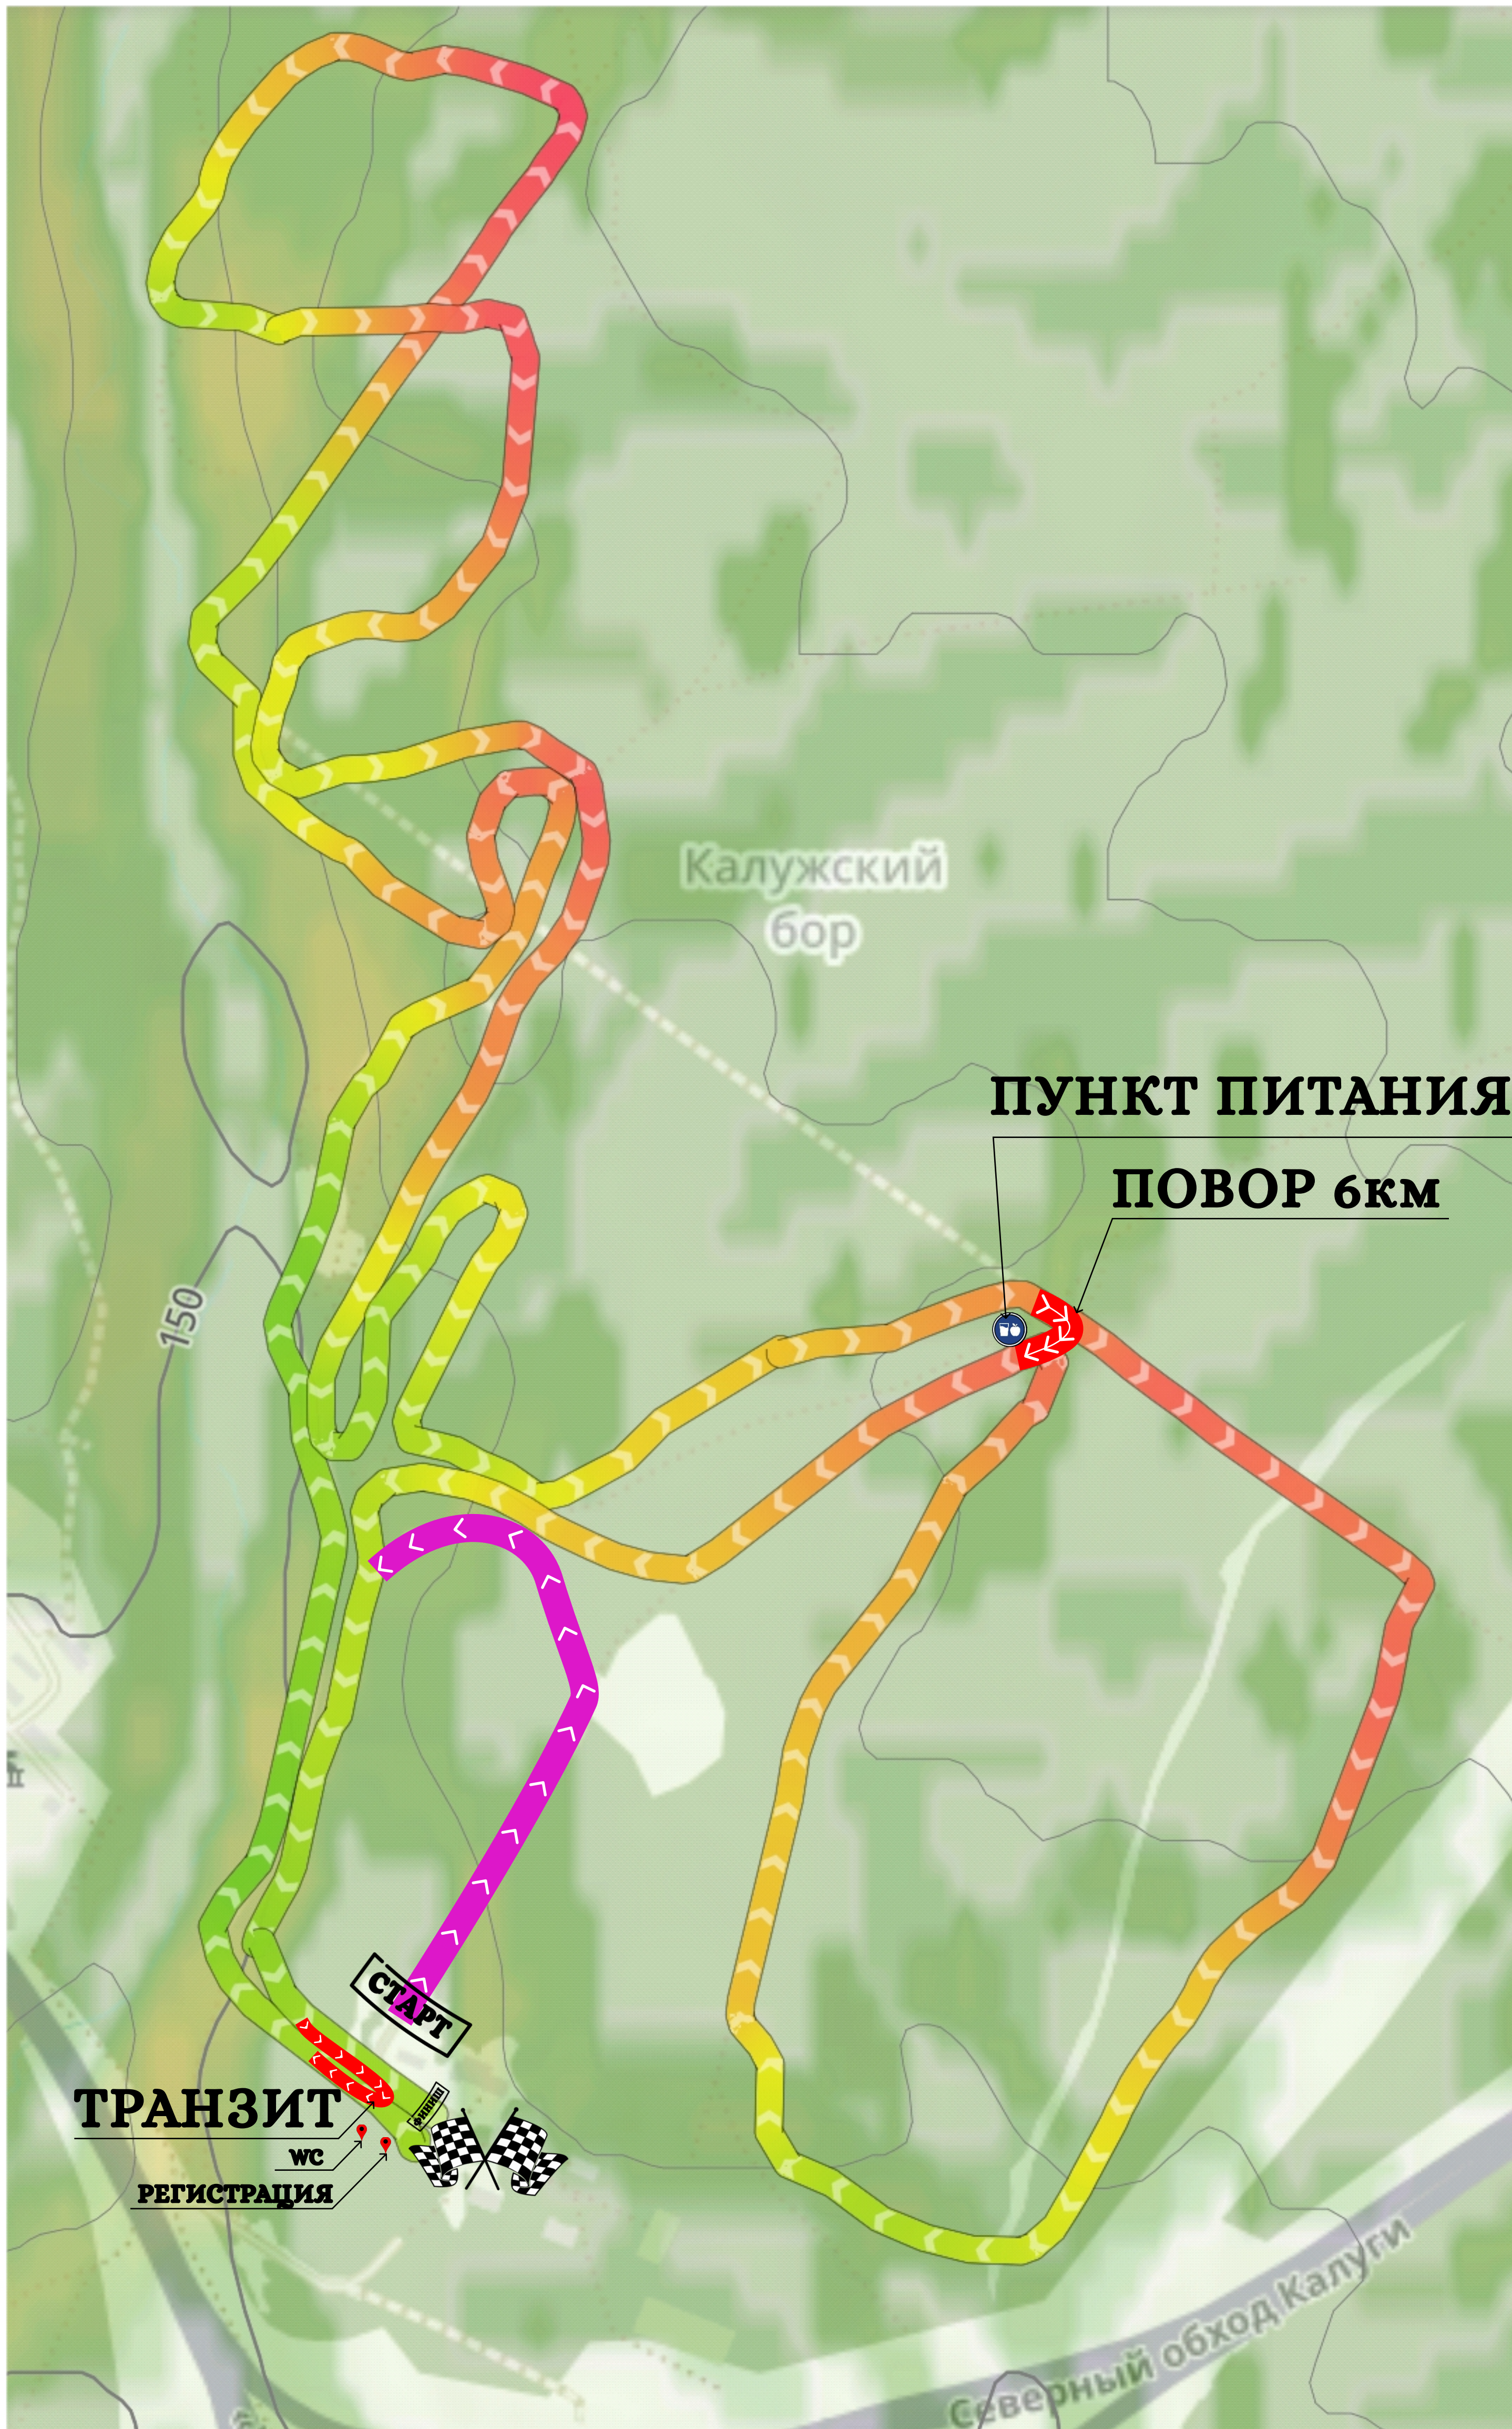

Схема лыжной трассы 8,3 км г. Калуга, СШОР "Орленок"

ВЫСОТА

↑ 152 м

↑ 180 м

Высота • м

180

максимум

140

подъем

152

минимум

140

спуск