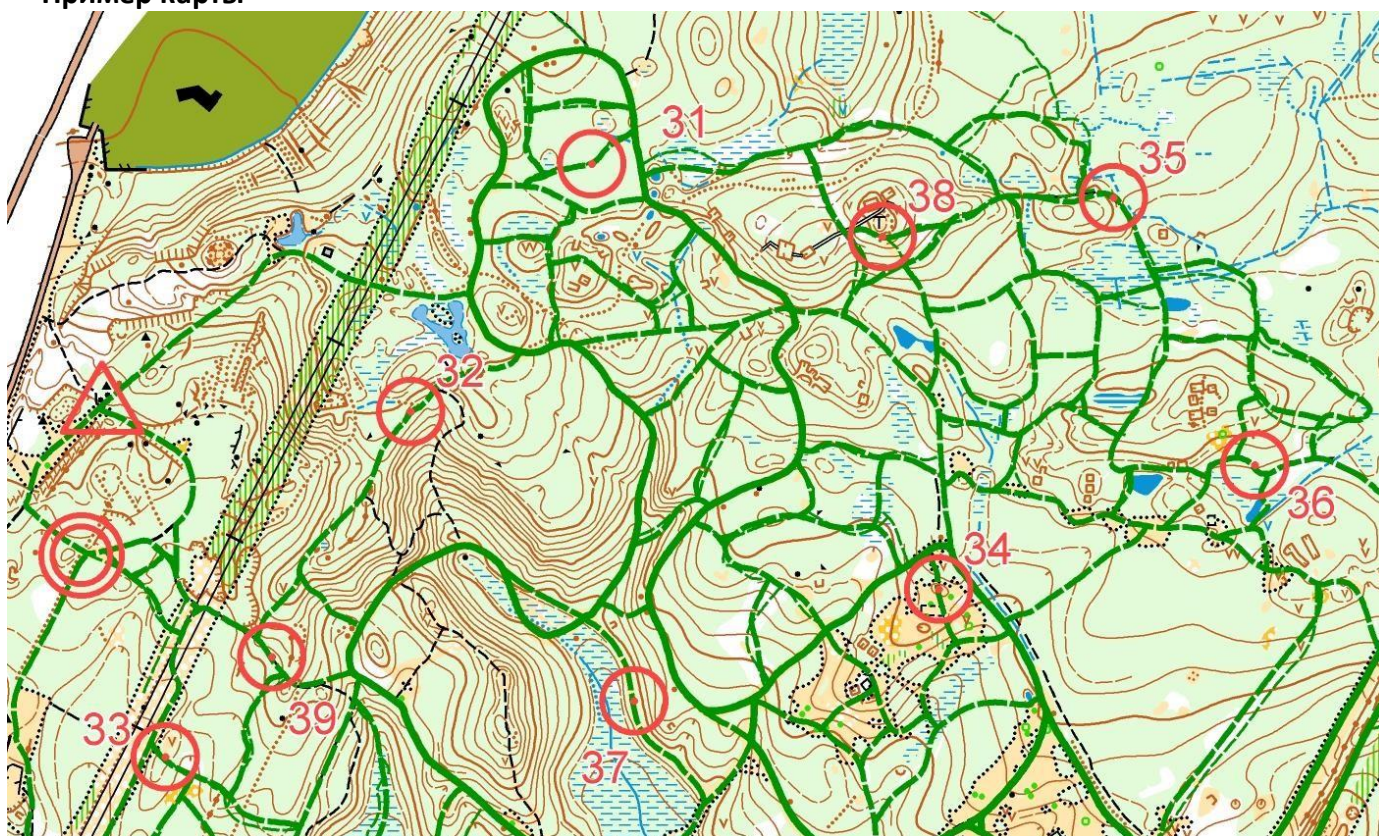

Спортсмены групп М12 и Ж12 допускаются на старт только при наличии заряженного, исправного телефона.

Аварийный азимут на ЗАПАД (270).

Контрольное время – 1 час 20 минут.

8. Награждение

Победители и призеры награждаются сувенирами от спонсора. Начало награждения в 13:00

Пример карты

Ждем вас на нашем старте☺