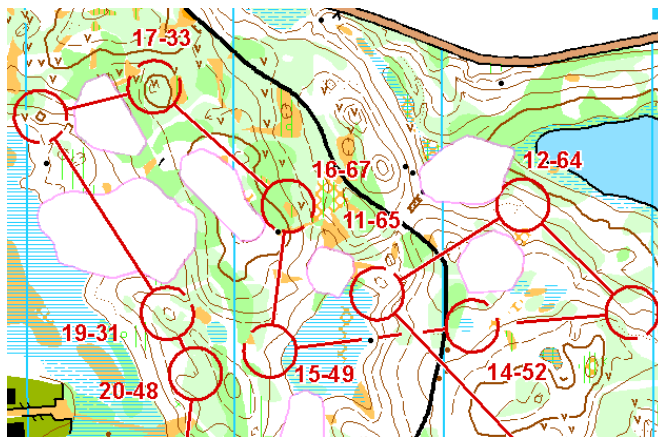

### Местность и карта соревнований

Масштаб 1:10000, 1:7500, 1:5000, сечение рельефа 2,5 м., авторы карты – Михайлов А, Слободянюк Р. (Украина), 2014г.

Местность равнинная и среднепересеченная, средне и труднопроходимая, с большим количеством троп, просек, микрообъектов в виде микробугорков, капониров, микроям и болот. Для карт будут предоставлены пакеты. Легенды – только в карте. Карты выдаются при регистрации. Разметки на старт, финиш нет.

### Дистанции

- Комбинированные: «Combi-A», «Combi-дети»,
- Классические: «Class-1», «Class-2», «D» - простая короткая,
- Детская (7-8 лет) – МЖ7.

**Дистанции «combi», элементы дистанции:**

- **Маркир** 1,5км 8кп, максимальный штраф - 2 мин, считается самостоятельно. Начало маркира от старта;
- **«Белая карта»**. Некоторые площади карты закрыты белым цветом:

Границы белого цвета обозначены розовой линией. Карта без дорог и троп.